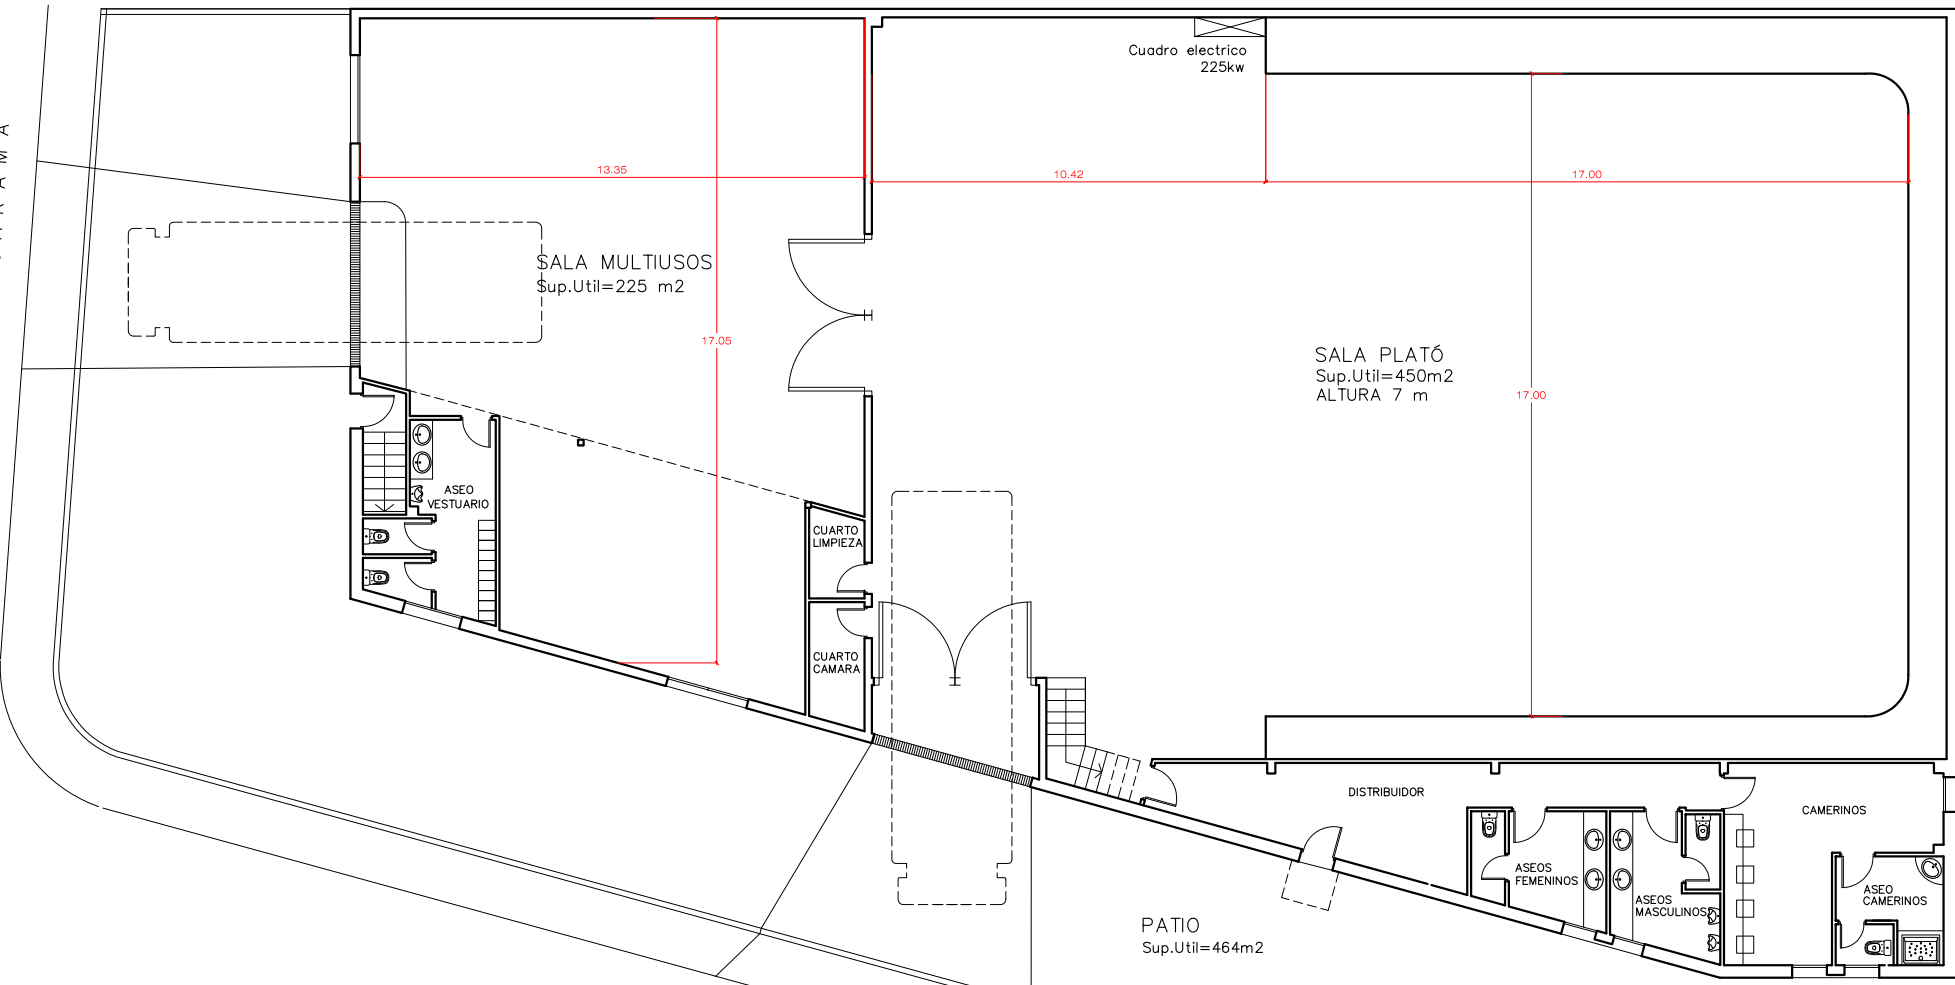

CALLE JARAMA

Cuadro electrico
225kw

SALA MULTIUSOS
Sup.Util=225 m2

SALA PLAT6
Sup.Util=450m2
ALTURA 7 m

ASEO
VESTUARIO

CUARTO
LIMPIEZA

CUARTO
CAMARA

DISTRIBUIDOR

CAMERINOS

ASEOS
FEMENINOS

ASEOS
MASCULINOS

ASEO
CAMERINOS

PATIO
Sup.Util=464m2

CALLE IGARSA

PLANTA BAJA

ESCALA 1:200